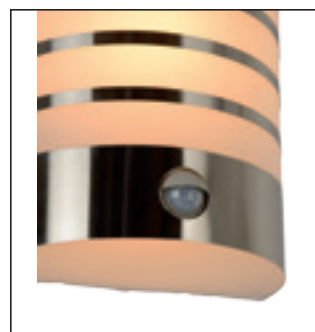

# NETTIE

29813/01/12

- 1xE27/15W max./excl.
- H: 24cm - W: 18cm - L: 11cm
- Satin Chrome
- Stainless steel + PE
- PE diffuser (92/29813/61)

# KIBO

14863/01/12

- E27/60W max./excl.
- Ø: 7,5 cm - H: 39cm - W: 15cm
- Satin Chrome
- Inox 304/acrylic diffuser

# KIBO

14863/45/12

- E27/60W max./excl.
- Ø: 7,5 cm - H: 45cm
- Satin Chrome
- Inox 304/acrylic diffuser